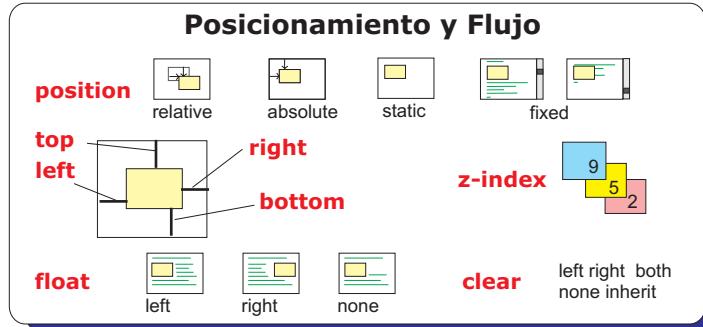

Unidades Lineales

in	pulgadas (1 in = 2.54 cm)	pc	picas (1 pc = 12 pt)
cm	centímetros	%	tamaño relativo
mm	milímetros	px	pixels
pt	puntos (1 pt = 1/72 in = 0.035 cm)	ex	n ex = n veces la altura de la letra x
em	n em = n veces el tamaño del tipo de letra actual		